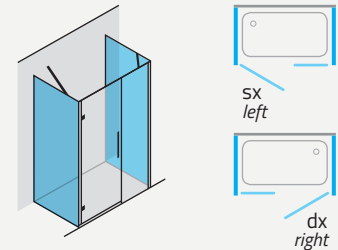

SONIA N.BF

porta doccia: 1 anta battente + 1 anta fissa
 installazione: in nicchia

shower door: 1 pivot door + 1 fixed door
installation: recess

Caratteristiche Tecniche Technical Features

Spedizione Shipping

4 settimane
 4 weeks

Porta doccia battente / Pivot shower door

Estensibilità Extendibility cm	Entrata Entry cm	inox lucido / inox satinato polished stainless steel / satin stainless steel		* Codice Code
		trasp. / transp. €	satinato / satin €	
87 / 90	60	-	-	87P
97 / 100	60	-	-	97P
107 / 110	60	-	-	107P
117 / 120	60	-	-	117P
127 / 130	60	-	-	127P
137 / 140	60	-	-	137P

* NB: Specificare sempre se DX o SX / Always specify whether Right or Left

Collo / Pack 2 — Total Kg. 70

Lato fisso aggiuntivo

Per comporre 2/3 lati vedi lato fisso FCX200/8
 — p. 134

Additional fixed side

To compose 2/3 sides see fixed side FCX200/8
 — p. 134

Opzioni

- Misure speciali +30% — per soluzioni vedi p. 138
- Personalizzazioni
 consultazione rapida su anta di copertina
 altre tipologie di vetro disponibili — p. 164
 lavorazioni vetro — p. 146 e 152