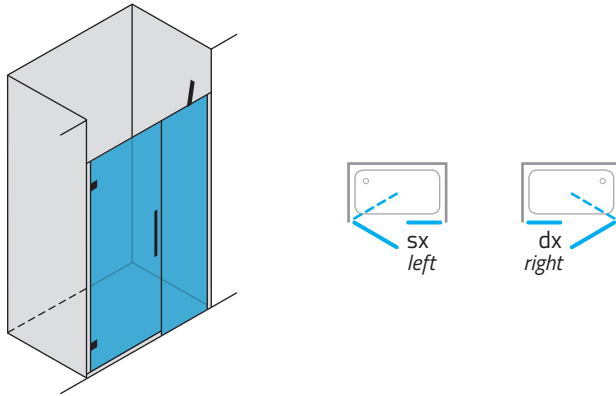

SONIA N.BF

porta doccia: 1 anta battente + 1 anta fissa
 installazione: in nicchia

shower door: 1 pivot door + 1 fixed door
installation: recess

Caratteristiche Tecniche Technical Features

Spedizione Shipping

4 settimane
 4 weeks

Porta doccia battente / Pivot shower door

Estensibilità Extendibility cm	Entrata Entry cm	inox lucido / inox satinato polished stainless steel / satin stainless steel		* Codice Code
		trasp. / transp. €	satinato / satin €	
87 / 90	60	-	-	87P
97 / 100	60	-	-	97P
107 / 110	60	-	-	107P
117 / 120	60	-	-	117P
127 / 130	60	-	-	127P
137 / 140	60	-	-	137P

* NB: Specificare sempre se DX o SX / Always specify whether Right or Left

Collo / Pack 2 — Total Kg. 70

Lato fisso aggiuntivo

Per comporre 2/3 lati vedi lato fisso FCX200/8
 — p. 134

Additional fixed side