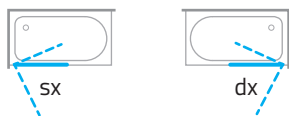

SOFIA S.B

porta doccia: 1 anta battente
 installazione: sopravasca

Caratteristiche tecniche

Spedizione

3/4 settimane

Possibilità di fissaggio a muro
 con cerniera (opzionale)

Porta doccia sopravasca

Estensibilità cm	cromo o satinato		* Codice	Trattamento anticalcare €
	trasp. €	satin. €		
63 / 64,5	-	-	63V	-
68 / 69,5	-	-	68V	-
78 / 79,5	-	-	78V	-

* NB: Specificare sempre se DX o SX Collo 1 — Totale Kg ± 20

Opzioni

- Misure speciali e intermedie — per specifiche e soluzioni vedi p. 296
- Personalizzazioni vetri e profili** — consultazione rapida su anta di copertina
 per questo modello, su richiesta profili bianco opaco, nero opaco, oro rosa lucido o satinato, antracite lucido o satinato
- Possibilità di fissaggio a muro solo con cerniere
 Si accettano ordini solo su invio di disegno tecnico all'ufficio commerciale — vedi p. 333

Lato fisso aggiuntivo

per comporre il box doccia a 2 lati,
 vedere fisso **FYX140/6** — p. 280

H 140 cm

6 mm