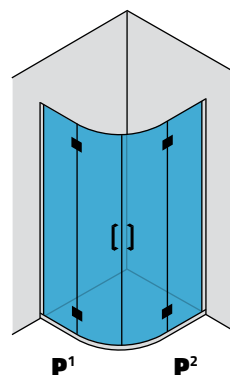

# ALICE C.2FB

porta doccia curva: 2 ante fisse + 2 ante battenti  
 installazione: ad angolo

## Caratteristiche Tecniche

- accesso facilitato
- estensibilità
- meccanismo a sollevamento

### P porta doccia semicircolare R.38

Estensibilità cm	Entrata cm	cromo o satinato		Codice
		trasp. €	satin. €	
68 / 70	57	-	-	6838
73 / 75	57	-	-	7338
78 / 80	57	-	-	7838
88 / 90	57	-	-	8838
93 / 95	57	-	-	9338
98 / 100	57	-	-	9838
118 / 120	57	-	-	11838

### FX lato fisso

per comporre il box doccia a 3 lati, vedere fisso YFX200 — p. 244

H 200 cm  
 6 mm