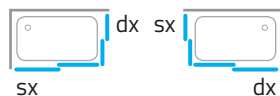

ROSA A.2FS

porta doccia: 2 ante fisse (6 mm) + 2 ante scorrevoli (8 mm)

installazione: ad angolo

Caratteristiche tecniche

accesso facilitato

sgancio rapido a pressione per anta scorrevole

scorrimento con cuscinetti a sfera

sistema di scorrimento su binario superiore

Spedizione

3/4 settimane

Porta doccia scorrevole

Estensibilità cm	Entrata cm	cromo o satinato		Codice	Trattamento anticalcare €
		trasp. €	satin. €		
68 / 69,5	27	-	-	68S	-
73 / 74,5	29,5	-	-	73S	-
78 / 79,5	32	-	-	78S	-
88 / 89,5	37	-	-	88S	-
98 / 99,5	42	-	-	98S	-
118 / 119,5	52	-	-	118S	-

!! Il prezzo e lo spazio d'entrata indicati, sono di una sola porta. Per calcolare l'angolo sommare il costo dei due lati.

Collo 4 — Totale Kg ± 65

Attenzione: Specificare nell'ordine se l'installazione del box doccia va a filo pavimento — vedi p. 22

per comporre il box doccia a 3 lati, vedere fisso **FYX200/6** — p. 278

PIATTI DOCCIA disponibili

Per informazioni e prezzi — p. 350

H 200 cm

6 mm
fisso

8 mm
scorrevole

ANGOLO

Piatto doccia Touchstone "Pietra" Grigio