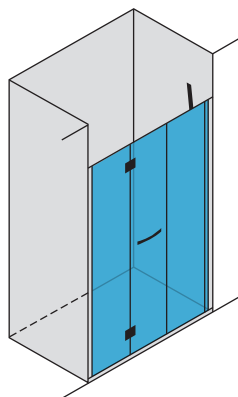

GIOIA N.FP

porta doccia: 1 anta fissa + 1 anta piegevole

installazione: in nicchia

Caratteristiche tecniche

accesso facilitato

meccanismo a sollevamento

apertura a 180°

Spedizione

2/7 giorni

Per tutte le altre dimensioni e finiture entro 3/4 settimane.

Porta doccia piegevole

Estensibilità cm	Entrata cm	argento satinato / laccato bianco		argento lucido		* Codice	Trattamento anticalcare €
		trasp. €	satin. €	trasp. €	satin. €		
87 / 91	51	-	-	-	-	87P	-
97 / 101	61	-	-	-	-	97P	-
107 / 111	71	-	-	-	-	107P	-
117 / 121	71	-	-	-	-	117P	-
127 / 131	71	-	-	-	-	127P	-
137 / 141	71	-	-	-	-	137P	-
147 / 151	71	-	-	-	-	147P	-
157 / 161	71	-	-	-	-	157P	-
167 / 171	71	-	-	-	-	167P	-

* NB: Specificare sempre se DX o SX

Collo 2 — Totale Kg ± 50

Lato fisso aggiuntivo

Per comporre 2 o 3 lati vedi lato fisso
FGX200/6 — p. 284

Opzioni

- Misure speciali e intermedie — per specifiche e soluzioni vedi p. 296
- Personalizzazioni vetri e profili — consultazione rapida su anta di copertina per questo modello, su richiesta profili bianco opaco, nero opaco

PIATTI DOCCIA disponibili

Per informazioni e prezzi — p. 350

H 200 cm

6 mm

NICCHIA

Piatto doccia Touchstone "Pietra" Bianco