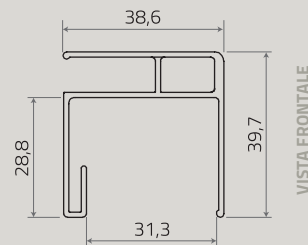

### Lato fisso

Utilizzabile solo per **SOFIA S.B**

Estensibilità cm	cromo o satinato		* Codice	Trattamento anticalcare €
	trasp. €	satin. €		
68 / 69,5	-	-	68F	-
73 / 74,5	-	-	73F	-
78 / 79,5	-	-	78F	-
83 / 84,5	-	-	83F	-
88 / 89,5	-	-	88F	-

\* NB: Specificare sempre se DX o SX

Collo 1 — Totale Kg ± 20

### Profilo di giunzione ART. 121/20

VISTA LATERALE

VISTA FRONTALE

H 140 cm

6 mm