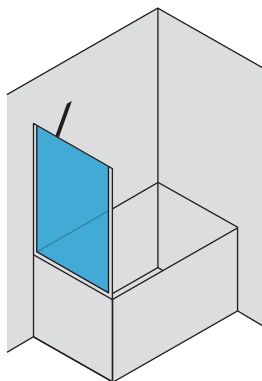

# FYX140/6

fisso

installazione: ad angolo

SX

dx

### Lato fisso

Utilizzabile solo per **SOFIA S.B**

Estensibilità cm	cromo o satinato		* Codice	Trattamento anticalcare €
	trasp. €	satin. €		
68 / 69,5	-	-	68F	-
73 / 74,5	-	-	73F	-
78 / 79,5	-	-	78F	-
83 / 84,5	-	-	83F	-
88 / 89,5	-	-	88F	-