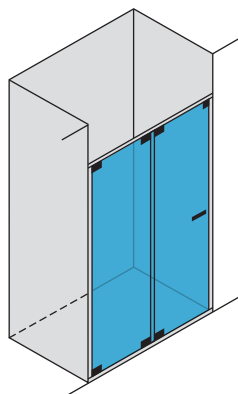

AURA N.P

porta doccia: 1 anta piegevole
installazione: in nicchia

SX

dx

Caratteristiche tecniche

accesso facilitato

Bi.Open Safety System

trattamento
preventivo anticalcare

Spedizione

3/4 settimane

Porta doccia piegevole

Estensibilità cm	Entrata cm	cromo o satinato		* Codice
		trasp. €	satin. €	
66 / 70	53	-	-	66P
71 / 75	58	-	-	71P
76 / 80	63	-	-	76P
81 / 85	68	-	-	81P
86 / 90	73	-	-	86P
96 / 100	78	-	-	96P

* NB: Specificare sempre se DX o SX

Collo 1 — Totale Kg ± 50

SX

dx

Lato fisso aggiuntivo

Per comporre 2 o 3 lati vedi
lato fisso FYX200/8 — p. 278

Dettaglio maniglia

Opzioni

PIATTI DOCCIA disponibili

Per informazioni e prezzi — p. 350

H 200 cm

8 mm

Piatto doccia Slim 2.6 Bianco