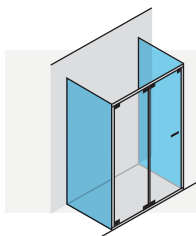

AURA N.P

porta doccia: 1 anta piegevole
installazione: in nicchia

SX

dx

Caratteristiche tecniche

accesso facilitato

Bi.Open Safety System

trattamento
preventivo anticalcare

Spedizione

3/4 settimane

Porta doccia piegevole

Estensibilità cm	Entrata cm	cromo o satinato		* Codice
		trasp. €	satin. €	
66 / 70	53	-	-	66P
71 / 75	58	-	-	71P
76 / 80	63	-	-	76P
81 / 85	68	-	-	81P
86 / 90	73	-	-	86P
96 / 100	78	-	-	96P

* NB: Specificare sempre se DX o SX

Collo 1 — Totale Kg ± 50

SX

dx

Lato fisso aggiuntivo

Per comporre 2 o 3 lati vedi
lato fisso FYX200/8 — p. 278

Dettaglio maniglia

Opzioni

PIATTI DOCCIA disponibili

Per informazioni e prezzi — p. 350

H 200 cm

8 mm

Piatto doccia Slim 2.6 Bianco