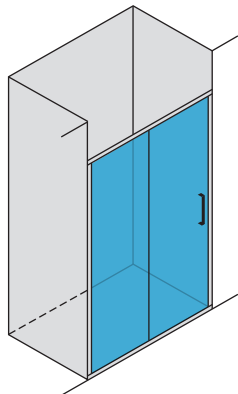

ATHENA N.FS

porta doccia: 1 anta fissa + 1 anta scorrevole
 installazione: in nicchia

sx

dx

Caratteristiche tecniche

reversibile

sgancio rapido a spinta
per anta scorrevole
(patent pending)scorrimento con
cuscinetti a sfera

Spedizione

2/7 giorni

Per tutte le altre dimensioni
e finiture entro 3/4 settimane.

Porta doccia scorrevole

Estensibilità cm	Entrata cm	argento satinato / laccato bianco			argento lucido			Codice	Trattamento anticalcare €
		stamp. C €	trasp. €	satin. €	stamp. C €	trasp. €	satin. €		
90 / 97	34	-	-	-	-	-	-	90P	-
96 / 103	40	-	-	-	-	-	-	96P	-
102 / 109	41	-	-	-	-	-	-	102P	-
108 / 115	45	-	-	-	-	-	-	108P	-
114 / 121	48	-	-	-	-	-	-	114P	-
120 / 127	47	-	-	-	-	-	-	120P	-
126 / 133	53	-	-	-	-	-	-	126P	-
132 / 139	53	-	-	-	-	-	-	132P	-
138 / 145	60	-	-	-	-	-	-	138P	-
144 / 151	61	-	-	-	-	-	-	144P	-
150 / 157	62	-	-	-	-	-	-	150P	-
156 / 163	68	-	-	-	-	-	-	156P	-
162 / 169	74	-	-	-	-	-	-	162P	-
168 / 175	74	-	-	-	-	-	-	168P	-

Collo 2 — Totale Kg ± 50

sx

dx

Lato fisso aggiuntivo

Per comporre 2 o 3 lati vedi
lato fisso FMX200/6 — p. 282

Opzioni

- Sistema di fissaggio rapido Expand Fastening
- Meccanismo di apertura e chiusura rallentata
- Misure speciali e intermedie — per specifiche e soluzioni vedi p. 296
- Personalizzazioni vetri — consultazione rapida su anta di copertina

PIATTI DOCCIA disponibili

Per informazioni e prezzi — p. 350

H 200 cm

6 mm

Piatto doccia Touchstone "Pietra" Avorio