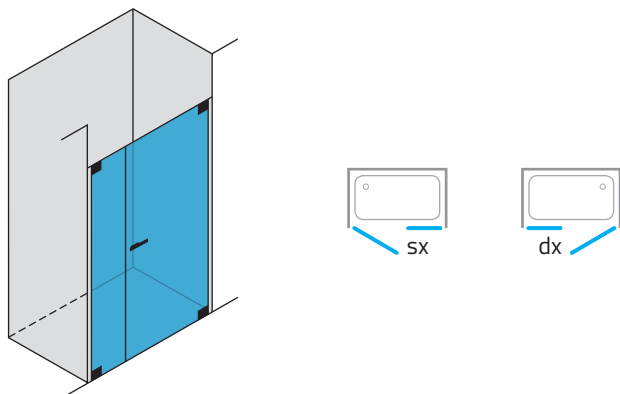

# ALMA N.BF

**porta doccia:** 1 anta battente + 1 anta fissa con cerniere a muro  
**installazione:** in nicchia

## Caratteristiche tecniche

accesso facilitato

meccanismo a sollevamento

apertura a 180°

cerniera a muro

trattamento preventivo anticalcare

### Porta doccia battente con cerniere a muro

Misura vano cm	Entrata cm	cromo o satinato		* Codice
		trasp. €	satin. €	
90 / 100	59	-	-	90P
100 / 120	59	-	-	100P
120 / 140	59	-	-	120P

\* NB: Specificare sempre se DX o SX      Collo 2 — Totale Kg ± 60

### PIATTI DOCCIA disponibili

Per informazioni e prezzi — p. 350

H 200 cm

8 mm

Piatto doccia Touchstone "Ardesia" Bianco